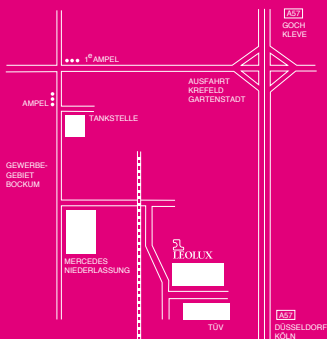

Elbestraße 39
47800 Krefeld

LEOLUX

SCHULTE[®]
DESIGN

 **Herman Miller**

SALE

Ausstellungsstücke zu Sonderpreisen

**LEOLUX DESIGN CENTER
KREFELD**
Elbestraße 39
47800 Krefeld-Gartenstadt

MIT DEM AUTO:

Sie fahren auf der A57 bis zur Autobahnausfahrt Krefeld - Gartenstadt. Hier verlassen Sie die Autobahn und fahren weiter in Richtung Gartenstadt. An der ersten Ampel fahren Sie links, in Richtung TÜV. Dann biegen Sie in die zweite Querstraße links ein (Magdeburger Straße). Nach etwa 300 Metern, direkt hinter den Straßenbahnschienen, biegen Sie rechts in die Elbestraße ein. Das Leolux Design Center finden Sie nach zirka 250 Metern auf der linken Seite.

**MIT DEM ÖFFENTLICHEN
NAHVERKEHR:**

Ab Krefeld HBF nehmen Sie die Straßenbahn 042 Richtung Elfrath bis Haltestelle „Bockum Friedhof“. An der Ampel gehen Sie rechts, dann die nächste Straße links (Elbestraße). Das Design Center liegt neben dem TÜV.